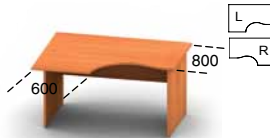

Стол прямой  
на L-образном каркасе

размер (ШГВ)	артикул
1200x600x750	СТК1-12
1400x600x750	СТК1-14
1600x600x750	СТК1-16

Окончание на два стола

размер (ШГВ)	артикул
1200x600x22	СО1-1
1600x800x22	СО2-2

Окончание стола

размер (ШГВ)	артикул
800x500x22	СО6

Сектор для столов

размер (ШГВ)	артикул
800x800x22	СО2

Стол эргономичный  
с приставными сторонами  
600 мм

размер (ШГВ)	артикул
1400x900x750	СТ3-14 L/R
1600x1900x750	СТ3-16 L/R

Стол эргономичный  
с приставными сторонами  
600/800 мм

размер (ШГВ)	артикул
1400x1100x750	СТ4-14 L/R
1600x1100x750	СТ4-16 L/R

Стол эргономичный  
на L-образном каркасе  
с приставными сторонами  
600/800 мм