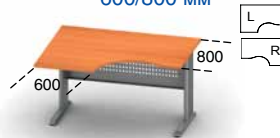

Стол эргономичный
на L-образном каркасе
с приставными сторонами
600/800 мм

размер (ШГВ)	артикул
1400x1100x750	СТК4-14 L/R
1600x1100x750	СТК4-16 L/R