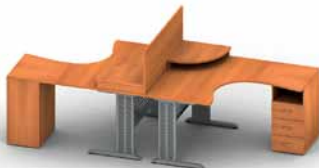

арт. **KO2-3** (ш.3430 X г.1400)

артикул	к-во
СТК4-14 R	2
ДТО-2 R	2
Т-03Н	2
ПУ-1	2
П14-05 (б/к)	1
КЭ.2	1

Комплект на 2 рабочих места