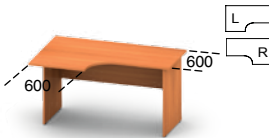

## СТОЛЫ

Стол прямой  
глубиной 600 мм

размер (ШГВ)	артикул
1200x600x750	СТ1-12
1400x600x750	СТ1-14
1600x600x750	СТ1-16

Стол прямой  
глубиной 700 и 800 мм

размер (ШГВ)	артикул
1400x700x750	СТ6-14
1600x700x750	СТ6-16
1400x800x750	СТ2-14
1600x800x750	СТ2-16

Стол прямой  
на L-образном каркасе

размер (ШГВ)	артикул
1200x600x750	СТК1-12
1400x600x750	СТК1-14
1600x600x750	СТК1-16

Окончание на два стола

размер (ШГВ)	артикул
1200x600x22	СО1-1
1600x800x22	СО2-2

Окончание стола

размер (ШГВ)	артикул
800x500x22	СО6

Сектор для столов

размер (ШГВ)	артикул
800x800x22	СО2

Стол эргономичный  
с приставными сторонами  
600 мм

размер (ШГВ)	артикул
1400x900x750	СТ3-14 L/R
1600x1900x750	СТ3-16 L/R